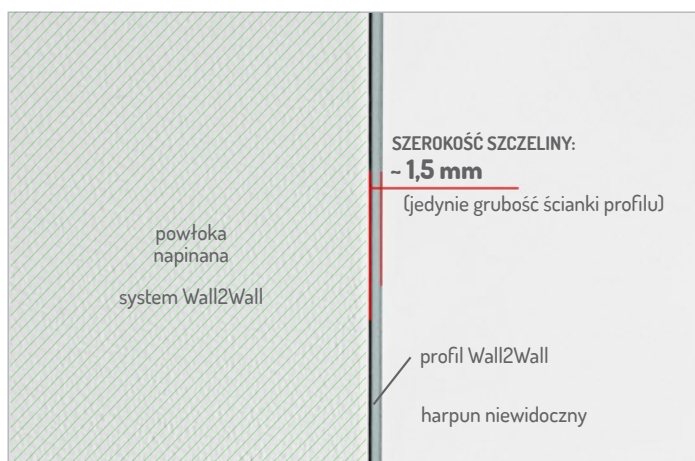

/sufity napinane

system bezszczerelinowy

sufity
ściany
panele

DPS Wall2Wall
system

Czym jest i gdzie stosować system montażowy DPS Wall2Wall?

To innowacyjny, bezszeliniowy system do instalacji powłok napinanych, który redukuje szelinię montażową z ośmiu milimetrów do niemal zera. Montaż w tym systemie sprawia, że zarówno sufit jak i ściana napinana prezentują się wyjątkowo estetycznie.

sufity napinane

ściany napinane

ścianki działowe, dekoracyjne i akustyczne

panele świetlne, akustyczne i dekoracyjne

Brak szeliny montażowej - zobacz różnicę

Główną zaletą autorskiego systemu DPS Wall2Wall jest brak widocznej przestrzeni pomiędzy płaszczyzną powłoki napinanej, a zewnętrzną ścianką profilu. Poniżej doskonale obrazuje to zdjęcie porównawcze - po lewej stronie montaż powłoki w systemie Wall2Wall, po prawej w systemie Standard.

SYSTEM Wall2Wall

SYSTEM Standard

Zalety bezczelinyowego systemu montażowego DPS Wall2Wall

System W2W może być stosowany w połączeniu z szeroką gamą powłok dekoracyjnych DPS ze wszystkich podstawowych grup: Laque, Satine, Mat i Transparent. Dzięki szerokiej gamie profili montażowych, można z łatwością uzyskać zarówno formy płaskie jak i przestrzenne, o powierzchni do 25m².

ESTETYCZNIE WYKOŃCZONE NAROŻA

W systemie Wall2Wall harpun PVC jest całkowicie niewidoczny, a dzięki precyzyjnym i estetycznym zgrzewom krawędzi powłok, łuki i naroża są wykończone wyjątkowo estetycznie. To szczególnie istotne przy instalacjach małych powłok, np. elementów paneli świetlnych.