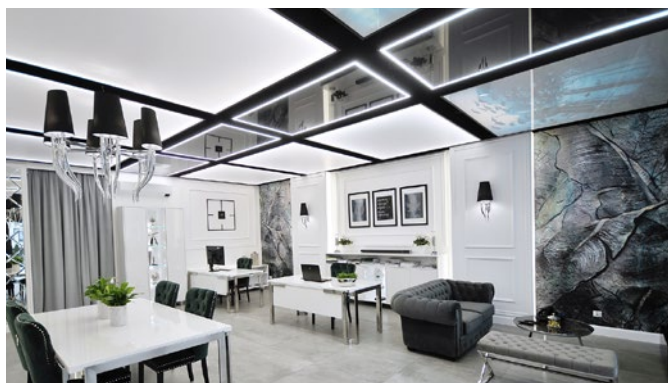

MOŻLIWOŚĆ ŁĄCZENIA SYSTEMÓW

Szeroka gama aluminiowych profili montażowych systemu Wall2Wall daje możliwość swobodnego łączenia go z innymi systemami DPS, w zależności od wymogów projektu i warunków instalacyjnych danej przestrzeni. Ten system profili stosowany jest również przy montażu tekstylnych ścian i sufitów Trendero W2W.