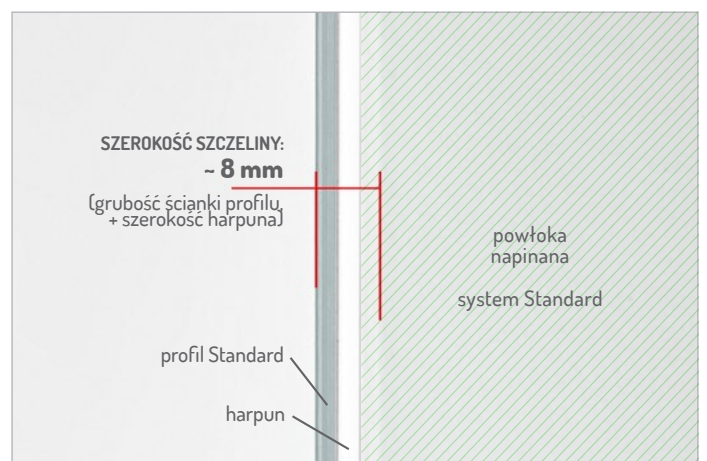

/sufity napinane

system bezszczerelinowy

sufity
ściany
panele

DPS Wall2Wall
system

Czym jest i gdzie stosować system montażowy DPS Wall2Wall?

To innowacyjny, bezszeliniowy system do instalacji powłok napinanych, który redukuje szelinię montażową z ośmiu milimetrów do niemal zera. Montaż w tym systemie sprawia, że zarówno sufit jak i ściana napinana prezentują się wyjątkowo estetycznie.

sufity napinane

ściany napinane

ścianki działowe, dekoracyjne i akustyczne

panele świetlne, akustyczne i dekoracyjne

Brak szeliny montażowej - zobacz różnicę

Główną zaletą autorskiego systemu DPS Wall2Wall jest brak widocznej przestrzeni pomiędzy płaszczyzną powłoki napinanej, a zewnętrzną ścianką profilu. Poniżej doskonale obrazuje to zdjęcie porównawcze - po lewej stronie montaż powłoki w systemie Wall2Wall, po prawej w systemie Standard.

SYSTEM Wall2Wall

SYSTEM Standard

Zalety bezczelinyowego systemu montażowego DPS Wall2Wall

System W2W może być stosowany w połączeniu z szeroką gamą powłok dekoracyjnych DPS ze wszystkich podstawowych grup: Laque, Satine, Mat i Transparent. Dzięki szerokiej gamie profili montażowych, można z łatwością uzyskać zarówno formy płaskie jak i przestrzenne, o powierzchni do 25m².

ESTETYCZNIE WYKOŃCZONE NAROŻA

W systemie Wall2Wall harpun PVC jest całkowicie niewidoczny, a dzięki precyzyjnym i estetycznym zgrzewom krawędzi powłok, łuki i naroża są wykończone wyjątkowo estetycznie. To szczególnie istotne przy instalacjach małych powłok, np. elementów paneli świetlnych.