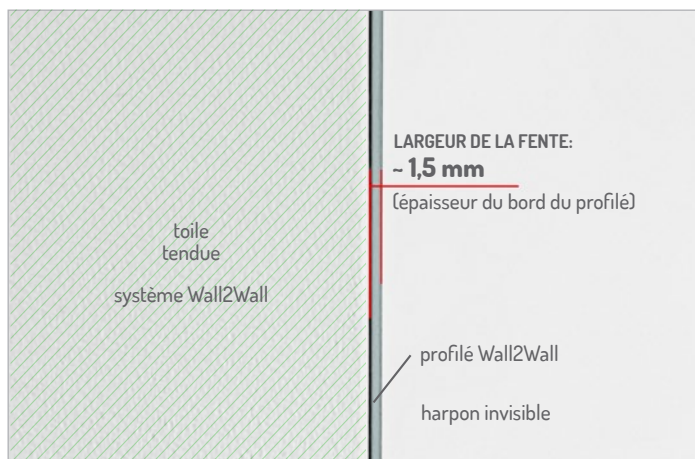

PAS DE FENTE D'INSTALLATION - VOYEZ LA DIFFÉRENCE

L'avantage principal du système DPS Wall2Wall est l'absence d'espace visible entre la surface de la toile et le bord du profilé. Ceci est illustré par l'image comparative ci-dessous: à gauche la pose du revêtement dans le système Wall2Wall, à droite - dans le système Standard.

SYSTÈME
Wall2Wall