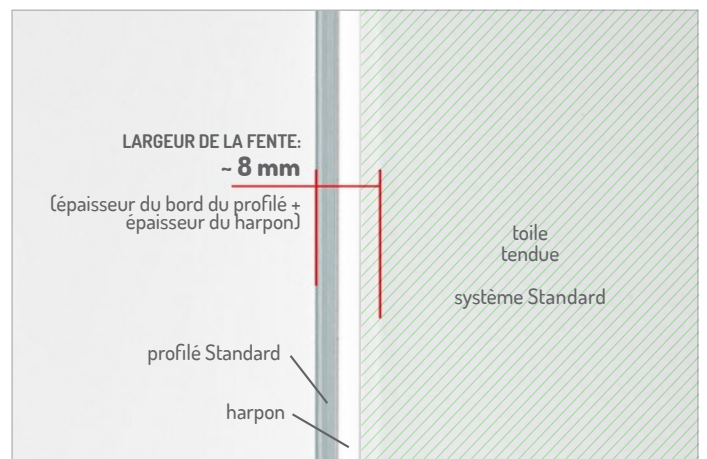

# SYSTÈME DPS WALL2WALL: OÙ PEUT-ON L'UTILISER ?

Il s'agit d'un système innovatif d'installation des plafonds tendus qui réduit l'écart entre la membrane et le bord du profilé de huit millimètres à presque zéro. Le montage dans ce système rend les plafonds et les murs exceptionnellement esthétiques.

## PAS DE FENTE D'INSTALLATION - VOYEZ LA DIFFÉRENCE

L'avantage principal du système DPS Wall2Wall est l'absence d'espace visible entre la surface de la toile et le bord du profilé. Ceci est illustré par l'image comparative ci-dessous: à gauche la pose du revêtement dans le système Wall2Wall, à droite - dans le système Standard.

# AVANTAGES DU SYSTÈME DPS WALL2WALL

Il est possible de combiner le système W2W avec une large gamme de toiles décoratives DPS : Laquée, Satinée, Matte et Translucide. Grâce à une large gamme de profilés de montage, les formes plates et spatiales peuvent être facilement réalisées, avec des surfaces jusqu'à 25 m<sup>2</sup>.

## FINITION ESTHÉTIQUE DES ANGLES

Dans le système Wall2Wall, le harpon en PVC est totalement invisible. Grâce à la soudure précise des bords de toiles, les courbes et les angles sont finis de manière exceptionnellement esthétique. Ceci est particulièrement important lors de l'installation de petits plafonds ou murs, tels que les panneaux lumineux ou décoratifs.