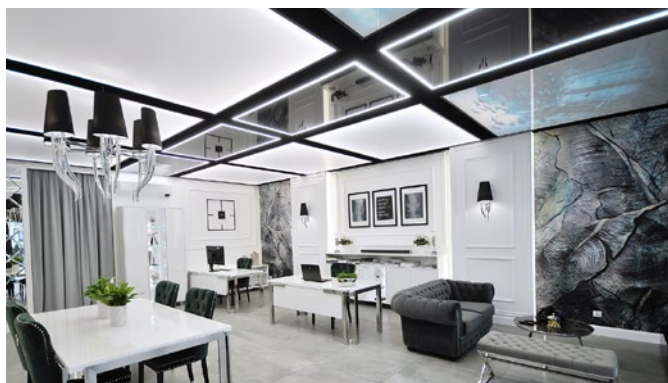

POSSIBILITÉ DE COMBINER LES SYSTÈMES

Une large gamme de profilés de montage Wall2Wall permet de le combiner avec d'autres systèmes DPS, en fonction des exigences du projet et des conditions d'installation. Ce système de profilés est également utilisé pour l'installation de murs et de plafonds en tissu: Trendero W2W.