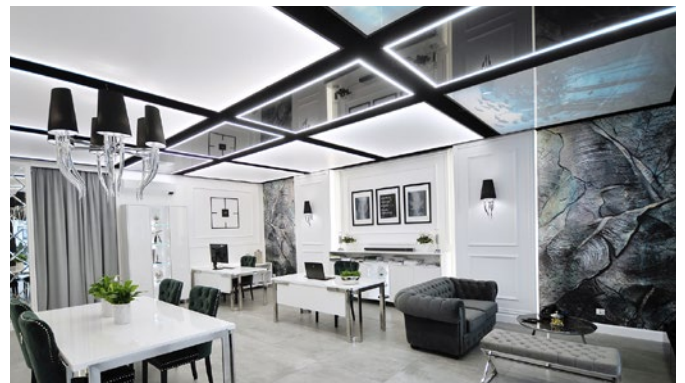

KOMPATIBILITÄT DER SYSTEME

Das breite Sortiment an Aluminium-Montageprofilen des Wall2Wall Systems ist frei kombinierbar mit anderen DPS-Systemen - je nach Projektanforderungen und Bedingungen. Dieses Profilsystem wird auch für die Installation von "Trendero W2W Textile Wände und Decken" verwendet.