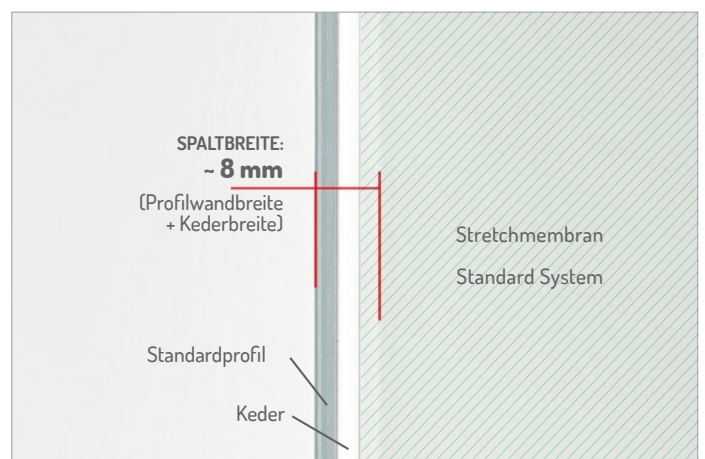

## WAS IST DAS DPS WALL2WALL MONTAGESYSTEM? WO WIRD ES VERWENDET?

Dieses innovative lückenlose System für die Installation von Stretchmembranen reduziert die Installationslücke von 8 mm auf nahezu 0 mm. Die Installation in diesem System sorgt für eine ästhetisch herausragende optische Wirkung, sei es eine Spanndecke oder eine Spannwand.

## KEINE INSTALLATIONS-LÜCKE - DAS MACHT DEN UNTERSCHIED AUS

Der Hauptvorteil des ursprünglichen DPS Wall2Wall-Systems ist das Fehlen einer sichtbaren Lücke zwischen den Spannmembran-Oberflächen und der Außenwand des Profils. Dies ist wie folgt im Vergleich deutlich sichtbar: Die linke Abbildung zeigt die Installation einer Membran im Wall2Wall-System, rechts ist das Standardsystem zu sehen.

## VORTEILE DES LÜCKENLOSEN MONTAGESYSTEMS DPS WALL2WALL

Das W2W-System kann in Kombination mit einer breiten Palette von DPS-Dekorbeschichtungen verwendet werden: Laque, Satine, Matt und Transparent. Die große Auswahl an verfügbaren Montageprofilen ermöglicht es, sowohl flache als auch dreidimensionale Designs von bis zu 25 m<sup>2</sup> zu erstellen.

### ÄSTHETISCHES FINISH IN DEN ECKEN

Beim Wall2Wall-System ist kein sichtbarer PVC-Keder und dank der präzisen und ästhetisch ansprechenden Verbindungen an den Membranrändern haben Bögen und Ecken ein äußerst stilvolles Finish. Dies ist besonders wichtig bei der Installation kleinerer Membranen, wie z. B. bei Lichtplattenelementen.