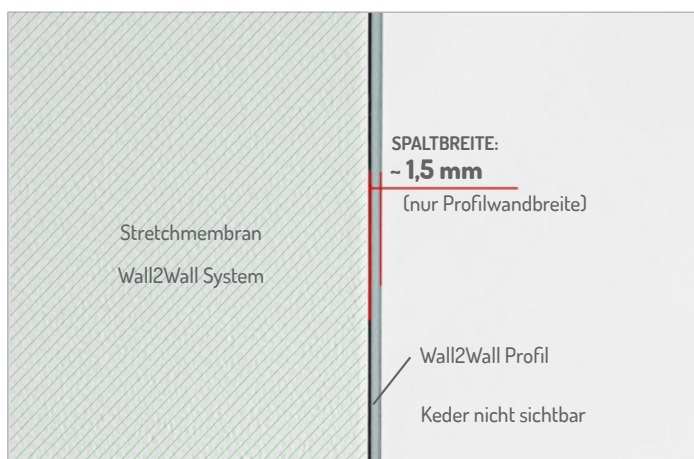

Wall2Wall SYSTEM