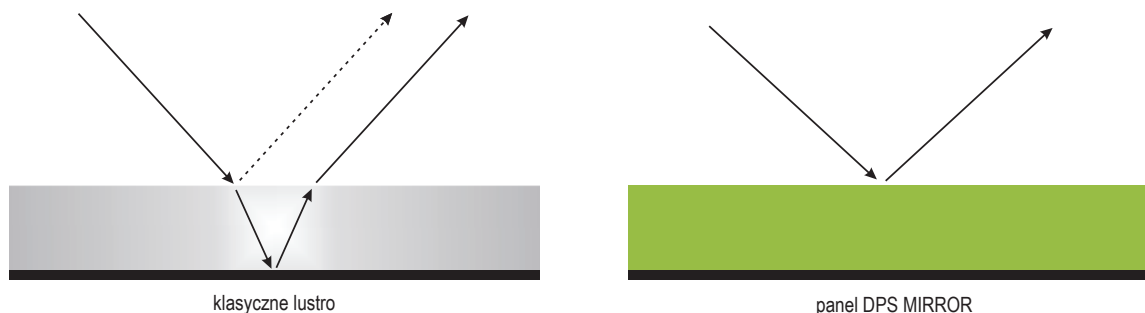

Efekt uzyskiwany jest poprzez zadruk membrany lustrzanej, który umożliwia również naniesienie na panel dowolnej grafiki. Jest to doskonały element dekoracyjny dopełniający naszą kolekcję.

MIRROR ACOUSTIC

Produkt przeznaczony do pomieszczeń, w których wymagana jest poprawa warunków akustycznych i miejscowa, celowana likwidacja pogłosu akustycznego (np. salonu, gabinetu czy biura typu open space).

Panele DPS Mirror acoustic posiadają współczynnik redukcji pogłosu o wartości $\alpha_w=0,75$ i klasę akustyczną C.

Przewaga DPS MIRROR nad klasycznym lustrem

LEPSZA WERSJA LUSTRA

Panele DPS Mirror odznaczają się stopniem odbicia na poziomie aż do 98%, podczas gdy w przypadku standardowego lustra szklanego stopień odbicia wynosi zaledwie ok. 70%. Można więc z całą pewnością stwierdzić, że DPS Mirror to lepsza wersja lustra.

SZYBKI MONTAŻ

Instalacja paneli DPS Mirror jest wyjątkowo szybka i prosta do wykonania. Linki i magnesy pozwalają na łatwe i precyzyjne umieszczenie paneli w wybranym miejscu, co znacząco skraca czas montażu w porównaniu do tradycyjnych metod, które często wymagają skomplikowanych narzędzi i dłuższego czasu pracy.