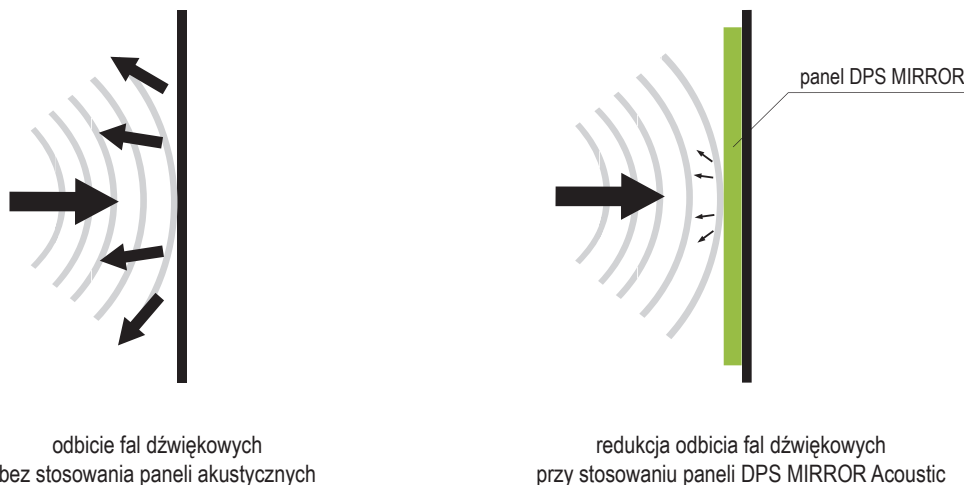

POPRAWA AKUSTYKI

Lustrzane panele akustyczne z niewidoczną dla odbiorcy warstwą absorbera dźwięku są innowacyjnym rozwiązaniem, które łączy funkcjonalność z eleganckim designem, przynosząc korzyści zarówno w zakresie poprawy akustyki, jak i estetyki pomieszczeń.

Efekty stosowania lustrzanych paneli akustycznych o parametrze absorpcji dźwięku na poziomie $a_w=0,75$ zapewniają lepszą zrozumiałość mowy, co jest kluczowe w środowiskach, gdzie prowadzone są rozmowy i prezentacje.