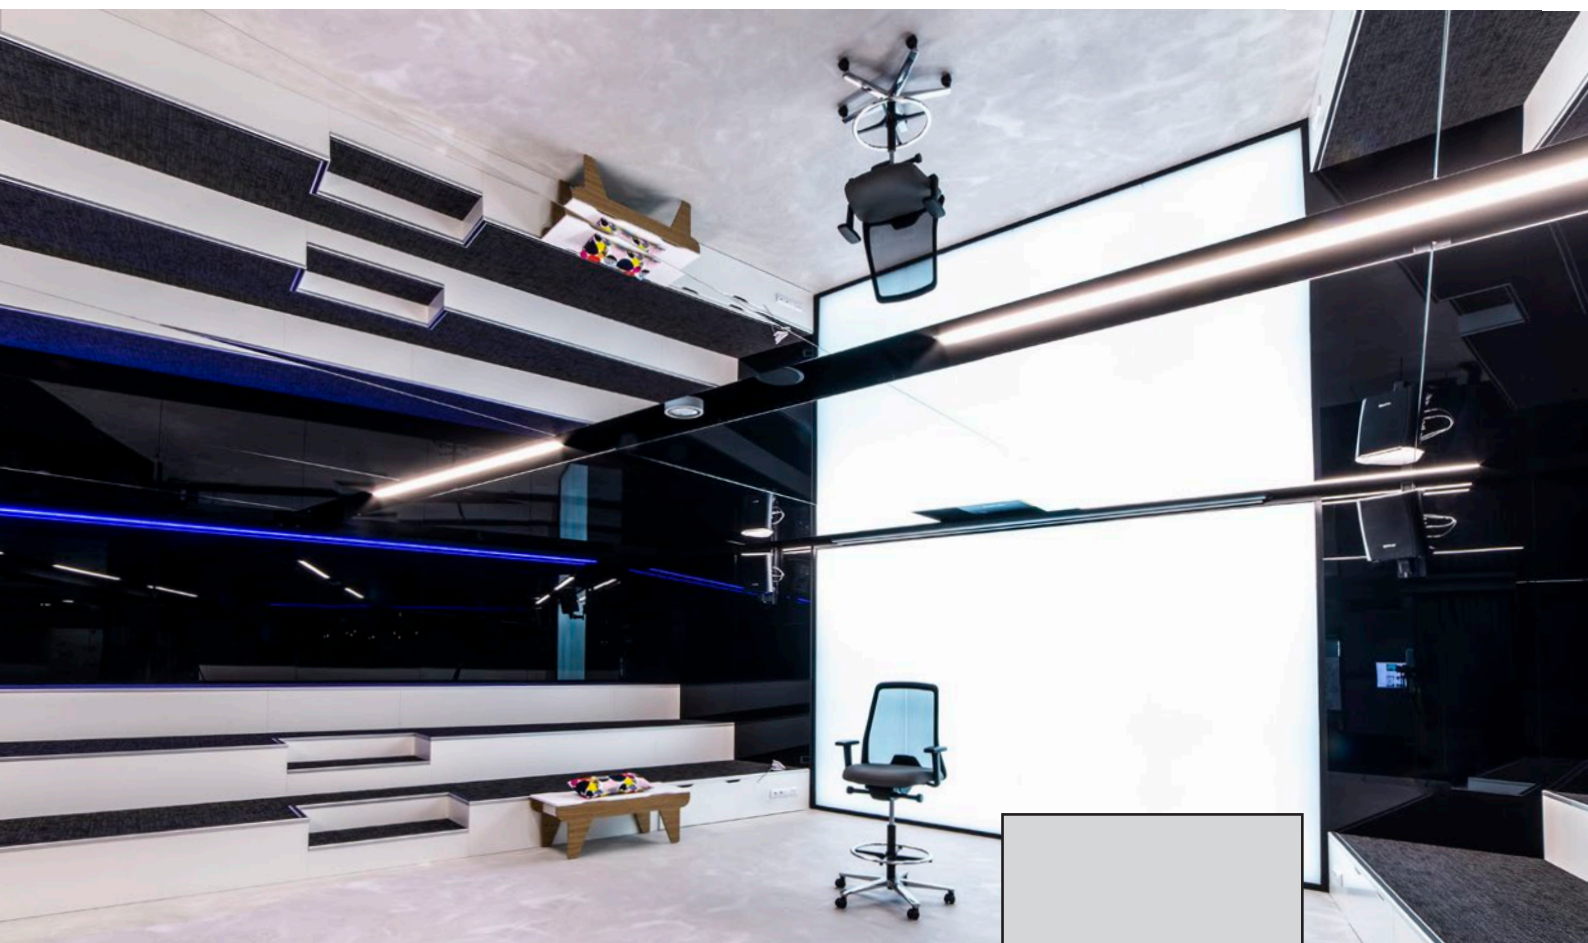

panele mirror /
bezpieczne
lustro

DPS
MIRROR

Superlekkie i bezpieczne lustro DPS MIRROR

DPS Mirror to szeroka gama lekkich i bezpiecznych paneli lustrzanych, składających się z membrany termokurczliwej napiętej na aluminiową ramę. Moduły są produkowane na indywidualne zamówienie, w różnych rozmiarach i kształtach. Stosowane są z powodzeniem w przestrzeniach publicznych, komercyjnych i prywatnych.

JAKOŚĆ I BEZPIECZEŃSTWO

Panele DPS Mirror zostały stworzone w celu zastąpienia tradycyjnych lusterek, których ze względów bezpieczeństwa nie należy montować na suficie. Moduły lustrzane DPS posiadają aż do 98% refleksji optycznej, dzięki czemu lepiej odbijają obraz niż standardowe lustra szklane.

Moduły ważą około 1,5 kg/m², nie ulegają stłuczeniu, posiadają certyfikat CE i klasę ogniową B-s1,d0.

MIRROR COLOUR

Kolorowe lustra to elegancki i nowoczesny element dekoracyjny, który znajduje zastosowanie w wielu wnętrzach. Jedną z głównych zalet jest ich zdolność do tworzenia niezwykłych efektów wizualnych, które mogą odmienić charakter pomieszczenia. Kolorowe lustra mogą odbijać światło w różnorodnych odcieniach, co dodaje głębi i dynamiki przestrzeni, tworząc niepowtarzalny klimat.

W bogatej paletce kolorystycznej znajdują się m.in. kolor złoty, niebieski, czarny czy miedziany.

MIRROR ANTIQUE

Panele DPS Mirror mogą imitować stare, nadgryzione zębem czasu lustra, dzięki czemu stają się elementem niepowtarzalnego klimatu stylowych wnętrz. Ich przeznaczenie jest różnorodne - sklepy, galerie, stylizowane apartamenty, a także muzea i wystawy tematyczne.