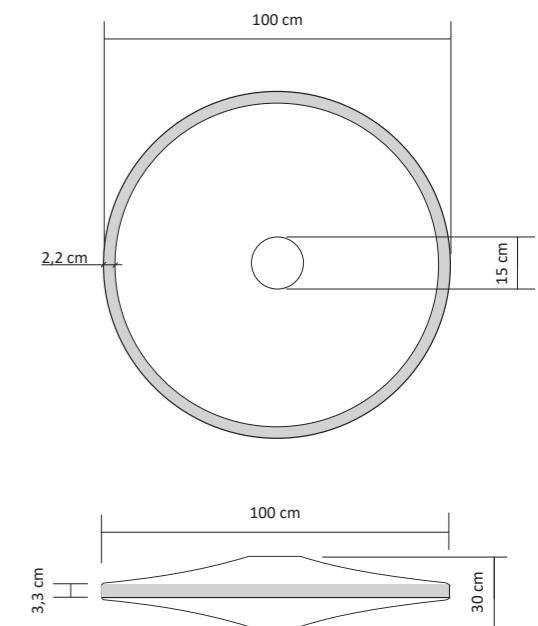

UFO

iluminação decorativa para interior

O UFO é um painel/luminária difícil de passar despercebido. O seu visual incomum, combinado com efeitos de iluminação de várias cores, sem dúvida, que o fazem destacar-se do restante.

O UFO apresenta uma forma original com um círculo colorido na parte central, cuja cor pode ser alterada conforme diodos de luz branca que são colocados ao redor do perímetro, obtendo um suave efeito graduado de iluminação, da borda externa ao centro do recurso de luz.

O UFO é recomendado para espaços privados ou como fonte de luz decorativa em restaurantes, saguões de hotéis e outros locais comerciais e públicos.

VERSÃO STANDARD

TIPO DE LUMINÁRIA: suspensa

TIPO DE ILUMINAÇÃO: decorativa

MOLDURA: branco mate

DIFUSOR: membrana termoelástica

FONTE DA LUZ: LED (branco + RGB)

FONTE DE ALIMENTAÇÃO: fonte de alimentação externa montada de cobertura do teto ou à distância

MÉTODO DE INSTALAÇÃO: cabos de arame ajustáveis em altura (4 x 150 cm), placa de cobertura do teto

DADOS TÉCNICOS	TEMPERATURA DA COR	FLUXO LUMINOSO	TENSÃO	POTÊNCIA POR PAINEL	PESO POR PAINEL	DIMENSÕES DA EMBALAGEM
DIÂMETRO 100 CM	3000 K	2466 lm	220-240 V	78 W	14 kg	120x120x50 cm
	4000 K	2701 lm	220-240 V	78 W	14 kg	120x120x50 cm
	6000 K	2936 lm	220-240 V	78 W	14 kg	120x120x50 cm

OPÇÕES ADICIONAIS

DIMENSÕES: gama de capacidades de produção: Ø 50 cm - 220 cm; possibilidade de tamanhos superiores a 220 cm*

MÉTODO DE INSTALAÇÃO: comprimento personalizado dos cabos de arame para montagem

FONTE DE LUZ: LED CCT, RGB, RGBW ou LED branco com regulador de intensidade

FLUXO LUMINOSO: possibilidade de maior ou menor emissão de lúmens

CONTROLE: ON/OFF através de controlo remoto ou painel de parede incluído no kit.
Capacidade de controlar a iluminação com sistemas Dali, DMX, KMX, etc.

Todas as opções adicionais têm preços individuais.

* A confirmar. Entrega do painel em peças a serem montadas por um instalador autorizado da DPS.

3D PAINEIS LUMINOSOS PARA DOWNLOAD:
dpsceilings.com/download/3d/ufo.zip