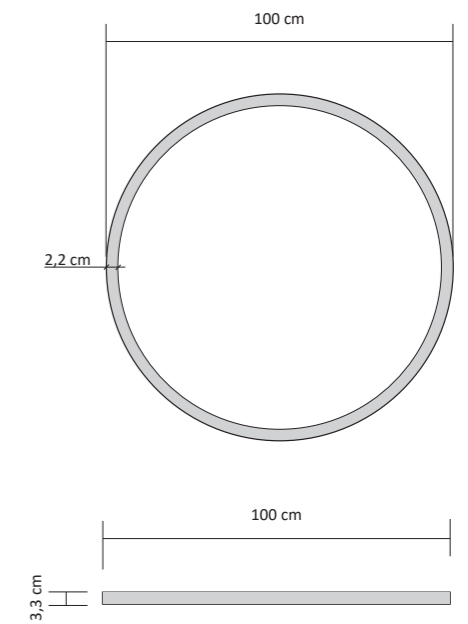

VERSÃO STANDARD

TIPO DE LUMINÁRIA: suspensa

TIPO DE ILUMINAÇÃO: decorativa

MOLDURA: branco mate

DIFUSOR: membrana termoelástica

FONTE DA LUZ: LED (branco)

FONTE DE ALIMENTAÇÃO: fonte de alimentação externa montada de cobertura do teto ou à distância

MÉTODO DE INSTALAÇÃO: cabos de arame ajustáveis em altura (4 x 150 cm), placa de cobertura do teto

DADOS TÉCNICOS	TEMPERATURA DA COR	FLUXO LUMINOSO	TENSÃO	POTÊNCIA POR PAINEL	PESO POR PAINEL	DIMENSÕES DA EMBALAGEM
DIÂMETRO 100 CM	3000 K	1300 lm	220-240 V	31 W	9 kg	120x120x10 cm
	4000 K	1410 lm	220-240 V	31 W	9 kg	120x120x10 cm
	6000 K	1450 lm	220-240 V	31 W	9 kg	120x120x10 cm

OPÇÕES ADICIONAIS

DIMENSÕES: gama de capacidades de produção: Ø 50 cm - 220 cm; possibilidade de tamanhos superiores a 220 cm*

MÉTODO DE INSTALAÇÃO: comprimento personalizado dos cabos de arame para montagem

FONTE DE LUZ: LED CCT, RGB, RGBW ou LED branco com regulador de intensidade

FLUXO LUMINOSO: possibilidade de maior ou menor emissão de lúmens

CONTROLE: ON/OFF através de controlo remoto ou painel de parede incluído no kit.

Capacidade de controlar a iluminação com sistemas Dali, DMX, KMX, etc.

DIFUSOR: impressão na membrana

FORMA: oval, irregular*

Todas as opções adicionais têm preços individuais.

* A confirmar. Entrega do painel em peças a serem montadas por um instalador autorizado da DPS.

3D PAINEIS LUMINOSOS PARA DOWNLOAD:
dpsceilings.com/download/3d/ring.zip