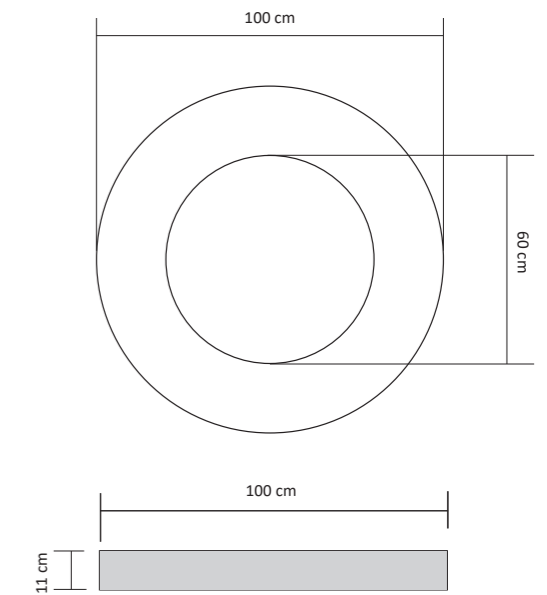

VERSÃO STANDARD

TIPO DE LUMINÁRIA: suspensa

TIPO DE ILUMINAÇÃO: utilitária

MOLDURA: alumínio lacado (paleta RAL)

DIFUSOR: membrana termoelástica

FONTE DA LUZ: LED (branco)

FONTE DE ALIMENTAÇÃO: unidade de alimentação eléctrica montada no compartimento*, no compartimento ou à distância

MÉTODO DE INSTALAÇÃO: cabos de arame ajustáveis em altura (4 x 150 cm), placa de cobertura do teto

DADOS TÉCNICOS	TEMPERATURA DA COR	FLUXO LUMINOSO	TENSÃO	POTÊNCIA POR PAINEL	PESO POR PAINEL	DIMENSÕES DA EMBALAGEM
DIÂMETRO 100 CM	3000 K	2200 lm	220-240 V	70 W	11 kg	120x100x17 cm
	4000 K	3900 lm	220-240 V	78 W	11 kg	120x120x17 cm
	6000 K	2200 lm	220-240 V	70 W	11 kg	120x120x17 cm

OPÇÕES ADICIONAIS

TIPO DE ILUMINAÇÃO: utilitária ou decorativa

DIMENSÕES: gama de capacidades de produção: Ø 100 cm - 200 cm; possibilidade de tamanhos superiores a 200 cm**

MÉTODO DE INSTALAÇÃO: comprimento personalizado dos cabos de arame para montagem ou fixação direta ao teto**

FONTE DE LUZ: LED CCT, RGB, RGBW ou LED branco com regulador de intensidade

FLUXO LUMINOSO: possibilidade de maior ou menor emissão de lúmens

CONTROLE: ON/OFF através de controlo remoto ou painel de parede incluído no kit.

Capacidade de controlar a iluminação com sistemas Dali, DMX, KMX, etc.

DIFUSOR: impressão na membrana

MOLDURA: folheado decorativo

Todas as opções adicionais têm preços individuais.

* Se a configuração do painel o permitir.

** A confirmar. Entrega do painel em peças a serem montadas por um instalador autorizado da DPS.

COLLAR LIGHT PANEL COM DIÂMETRO DE 100 CM

SUGESTÃO DE DESIGN

3D PAINEIS LUMINOSOS PARA DOWNLOAD:
dpsceilings.com/download/3d/collar.zip