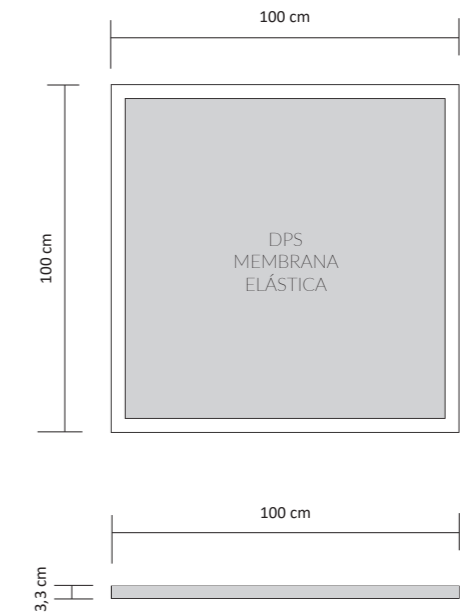

SIMPLE

iluminação decorativa para interior

O painel de luz SIMPLE é uma solução para quem aprecia elegância combinada com um design simples e de formato minimalista.

O painel é composto por um perfil de led e uma superfície termoelástica com diversas variedades texturais e dezenas de cores para escolha. Esta é uma opção totalmente única que permite combinar a fonte de luz com outros elementos do interior.

O painel SIMPLE oferece um sistema de fixação adaptável e universal e uma ampla variedade de tamanhos.

É a solução perfeita para quem procura iluminar uma mesa, balcão ou ilha de cozinha. Também é uma opção viável para clientes que pretendem uma iluminação intimista para seu interior.

VERSÃO STANDARD

TIPO DE LUMINÁRIA: suspensa

TIPO DE ILUMINAÇÃO: decorativa

MOLDURA: alumínio lacado (paleta RAL)

MEMBRANE COLOR AND STRUCTURE: disponível para escolher no cartão de cores (dpsceilings.com/marketing/DPS_samplebook.pdf)

DIFUSOR: perfil de luz

FONTE DA LUZ: LED (branco)

FONTE DE ALIMENTAÇÃO: unidade de alimentação eléctrica montada no compartimento*, no compartimento ou à distância

MÉTODO DE INSTALAÇÃO: cabos de arame ajustáveis em altura (4 x 150 cm), placa de cobertura do teto

DADOS TÉCNICOS	TEMPERATURA DA COR	FLUXO LUMINOSO	TENSÃO	POTÊNCIA POR PAINEL	PESO POR PAINEL	DIMENSÕES DA EMBALAGEM
	3000 K	1680 lm	220-240 V	40 W	13 kg	120x120x10 cm
DIMENSÕES 100 x 100 cm	4000 K	1840 lm	220-240 V	40 W	13 kg	120x120x10 cm
	6000 K	2000 lm	220-240 V	40 W	13 kg	120x120x10 cm

OPÇÕES ADICIONAIS

DIMENSÕES: gama de capacidades de produção: 60 cm - 250 cm; possibilidade de tamanhos superiores a 250 cm**

MÉTODO DE INSTALAÇÃO: comprimento personalizado dos cabos de arame para montagem ou fixação direta ao teto**

FONTE DE LUZ: LED branco com regulador de intensidade

CONTROLE: ON/OFF através de controlo remoto ou painel de parede incluído no kit.
Capacidade de controlar a iluminação com sistemas Dali, DMX, KMX, etc.

DIFUSOR: impressão na membrana

MOLDURA: folheado decorativo

FORMA: quadrada, retangular

Todas as opções adicionais têm preços individuais.

* Se a configuração do painel o permitir.

** A confirmar. Entrega do painel em peças a serem montadas por um instalador autorizado da DPS.

SIMPLE LIGHT PANEL COM 140 X 140 CM

SUGESTÃO DE DESIGN

3D PAINEIS LUMINOSOS PARA DOWNLOAD:
dpsceilings.com/download/3d/simple.zip