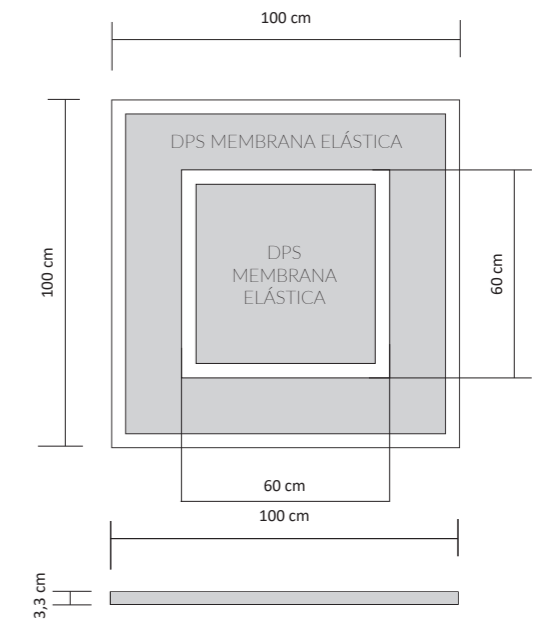

O DOUBLE é um painel/luminária que possui um visual incomum, enriquecido por uma faixa de luz adicional.

Dependendo da cor e do estilo do interior, o cliente pode escolher a cor e a textura da superfície, incluindo fosca, acetinada, brilhante ou metálica.

DOUBLE apresenta uma ampla variedade de tamanhos e sistemas adaptáveis de montagem, facilitando várias opções de suspensão.

A forma simples e leve deste modelo torna-o uma excelente fonte de luz e decoração em qualquer espaço interior.

VERSÃO STANDARD

TIPO DE LUMINÁRIA: suspensa

TIPO DE ILUMINAÇÃO: decorativa

MOLDURA: alumínio lacado (paleta RAL)

MEMBRANE COLOR AND STRUCTURE: disponível para escolher no cartão de cores (dpsceilings.com/marketing/DPS_samplebook.pdf)

DIFUSOR: perfil de luz

FONTE DA LUZ: LED (branco)

FONTE DE ALIMENTAÇÃO: unidade de alimentação eléctrica montada no compartimento*, no compartimento ou à distância

MÉTODO DE INSTALAÇÃO: cabos de arame ajustáveis em altura (4 x 150 cm), placa de cobertura do teto

DADOS TÉCNICOS	TEMPERATURA DA COR	FLUXO LUMINOSO	TENSÃO	POTÊNCIA POR PAINEL	PESO POR PAINEL	DIMENSÕES DA EMBALAGEM
DIMENSÕES						
EXTERIOR: 100 x 100 cm	3000 K	2688 lm	220-240 V	62 W	14 kg	120x120x10 cm
INTERNO: 60 X 60 cm	4000 K	2944 lm	220-240 V	62 W	14 kg	120x120x10 cm
	6000 K	3200 lm	220-240 V	62 W	14 kg	120x120x10 cm

OPÇÕES ADICIONAIS

DIMENSÕES: gama de capacidades de produção: 100 cm - 250 cm; possibilidade de tamanhos superiores a 250 cm**

MÉTODO DE INSTALAÇÃO: comprimento personalizado dos cabos de arame para montagem ou fixação direta ao teto**

FONTE DE LUZ: LED branco com regulador de intensidade

CONTROLE: ON/OFF através de controlo remoto ou painel de parede incluído no kit.
Capacidade de controlar a iluminação com sistemas Dali, DMX, KMX, etc.

DIFUSOR: impressão na membrana

MOLDURA: folheado decorativo

FORMA: quadrada, retangular

Todas as opções adicionais têm preços individuais.

* Se a configuração do painel o permitir.

** A confirmar. Entrega do painel em peças a serem montadas por um instalador autorizado da DPS.

3D PAINEIS LUMINOSOS PARA DOWNLOAD:
dpsceilings.com/download/3d/double.zip