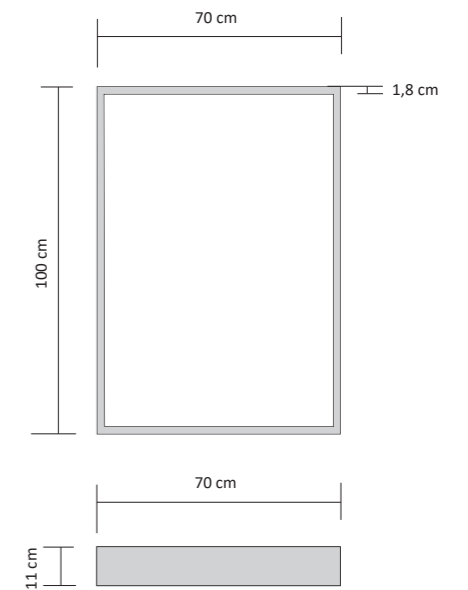

VERSÃO STANDARD

TIPO DE LUMINÁRIA: suspensa

TIPO DE ILUMINAÇÃO: utilitária

MOLDURA: alumínio lacado (paleta RAL)

DIFUSOR: membrana termoelástica

FONTE DA LUZ: LED (branco)

FONTE DE ALIMENTAÇÃO: unidade de alimentação eléctrica montada no compartimento*, no compartimento ou à distância

MÉTODO DE INSTALAÇÃO: cabos de arame ajustáveis em altura (4 x 150 cm), placa de cobertura do teto

DADOS TÉCNICOS	TEMPERATURA DA COR	FLUXO LUMINOSO	TENSÃO	POTÊNCIA POR PAINEL	PESO POR PAINEL	DIMENSÕES DA EMBALAGEM
DIMENSÕES 100 x 70 cm	3000 K	3150 lm	220-240 V	74 W	13 kg	120x100x17 cm
	4000 K	3450 lm	220-240 V	74 W	13 kg	120x100x17 cm
	6000 K	3510 lm	220-240 V	74 W	13 kg	120x100x17 cm

OPÇÕES ADICIONAIS

TIPO DE ILUMINAÇÃO: utilitária ou decorativa

DIMENSÕES: gama de capacidades de produção: 60 cm - 250 cm; possibilidade de tamanhos superiores a 250 cm**

MÉTODO DE INSTALAÇÃO: comprimento personalizado dos cabos de arame para montagem ou fixação direta ao teto**

FONTE DE LUZ: LED CCT, RGB, RGBW ou LED branco com regulador de intensidade

FLUXO LUMINOSO: possibilidade de maior ou menor emissão de lúmens

CONTROLE: ON/OFF através de controlo remoto ou painel de parede incluído no kit.

Capacidade de controlar a iluminação com sistemas Dali, DMX, KMX, etc.

DIFUSOR: impressão na membrana

MOLDURA: folheado decorativo

FORMA: quadrado, retângulo, outro**

Todas as opções adicionais têm preços individuais.

* Se a configuração do painel o permitir.

** A confirmar. Entrega do painel em peças a serem montadas por um instalador autorizado da DPS.

LUME LIGHT PANEL COM 100 X 200 CM

SUGESTÃO DE DESIGN

3D PAINEIS LUMINOSOS PARA DOWNLOAD:
dpsceilings.com/download/3d/lume.zip