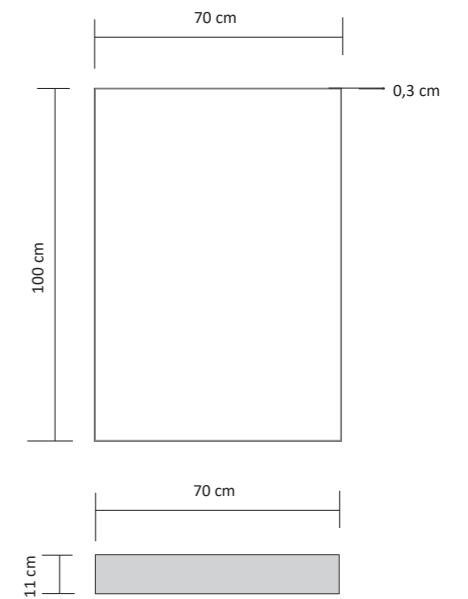

VERSÃO STANDARD

TIPO DE LUMINÁRIA: suspensa

TIPO DE ILUMINAÇÃO: utilitária

MOLDURA: alumínio lacado (paleta RAL)

DIFUSOR: membrana termoelástica

FONTE DA LUZ: LED (branco)

FONTE DE ALIMENTAÇÃO: unidade de alimentação eléctrica montada no compartimento*, no compartimento ou à distância

MÉTODO DE INSTALAÇÃO: cabos de arame ajustáveis em altura (4 x 150 cm), placa de cobertura do teto

DADOS TÉCNICOS	TEMPERATURA DA COR	FLUXO LUMINOSO	TENSÃO	POTÊNCIA POR PAINEL	PESO POR PAINEL	DIMENSÕES DA EMBALAGEM
DIMENSÕES 100 x 70 cm	3000 K	3150 lm	220-240 V	74 W	15 kg	120x100x17 cm
	4000 K	3450 lm	220-240 V	74 W	15 kg	120x100x17 cm
	6000 K	3510 lm	220-240 V	74 W	15 kg	120x100x17 cm

OPÇÕES ADICIONAIS

TIPO DE ILUMINAÇÃO: utilitária ou decorativa

DIMENSÕES: gama de capacidades de produção: 60 cm - 250 cm; possibilidade de tamanhos superiores a 250 cm**

MÉTODO DE INSTALAÇÃO: comprimento personalizado dos cabos de arame para montagem ou fixação direta ao teto**

FONTE DE LUZ: LED CCT, RGB, RGBW ou LED branco com regulador de intensidade

FLUXO LUMINOSO: possibilidade de maior ou menor emissão de lúmens

CONTROLE: ON/OFF através de controlo remoto ou painel de parede incluído no kit.

Capacidade de controlar a iluminação com sistemas Dali, DMX, KMX, etc.

DIFUSOR: impressão na membrana

MOLDURA: folheado decorativo

FORMA: quadrado, retângulo, outro**

Todas as opções adicionais têm preços individuais.

* Se a configuração do painel o permitir.

** A confirmar. Entrega do painel em peças a serem montadas por um instalador autorizado da DPS.

3D PAINEIS LUMINOSOS PARA DOWNLOAD:
dpsceilings.com/download/3d/vaster.zip