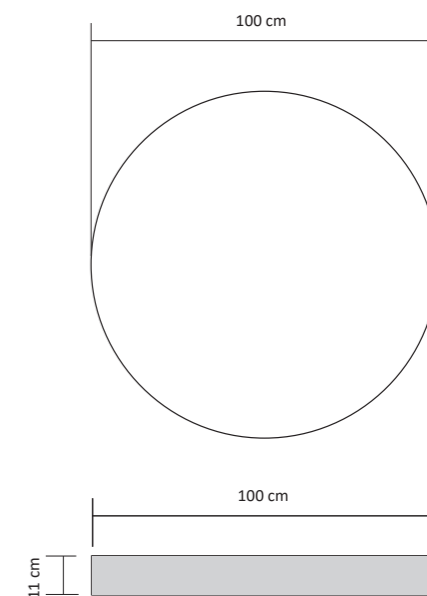

VERSÃO STANDARD

TIPO DE LUMINÁRIA: suspensa

TIPO DE ILUMINAÇÃO: utilitária

MOLDURA: alumínio lacado (paleta RAL)

DIFUSOR: membrana termoelástica

FONTE DA LUZ: LED (branco)

FONTE DE ALIMENTAÇÃO: unidade de alimentação eléctrica montada no compartimento*, no compartimento ou à distância

MÉTODO DE INSTALAÇÃO: cabos de arame ajustáveis em altura (4 x 150 cm), placa de cobertura do teto

DADOS TÉCNICOS	TEMPERATURA DA COR	FLUXO LUMINOSO	TENSÃO	POTÊNCIA POR PAINEL	PESO POR PAINEL	DIMENSÕES DA EMBALAGEM
DIÂMETRO 100 CM	3000 K	3876 lm	220-240 V	91 W	11 kg	120x120x17 cm
	4000 K	5655 lm	220-240 V	116W	11 kg	120x120x17 cm
	6000 K	4332 lm	220-240 V	91W	11 kg	120x120x17 cm

OPÇÕES ADICIONAIS

TIPO DE ILUMINAÇÃO: utilitária ou decorativa

DIMENSÕES: gama de capacidades de produção: Ø 50 cm - 250 cm; possibilidade de tamanhos superiores a 250 cm**

MÉTODO DE INSTALAÇÃO: comprimento personalizado dos cabos de arame para montagem ou fixação direta ao teto**

FONTE DE LUZ: LED CCT, RGB, RGBW ou LED branco com regulador de intensidade

FLUXO LUMINOSO: possibilidade de maior ou menor emissão de lúmens

CONTROLE: ON/OFF através de controlo remoto ou painel de parede incluído no kit.

Capacidade de controlar a iluminação com sistemas Dali, DMX, KMX, etc.

DIFUSOR: impressão na membrana

MOLDURA: folheado decorativo

FORMA: oval, irregular**

Todas as opções adicionais têm preços individuais.

* Se a configuração do painel o permitir.

** A confirmar. Entrega do painel em peças a serem montadas por um instalador autorizado da DPS.

3D PAINEIS LUMINOSOS PARA DOWNLOAD:
dpsceilings.com/download/3d/moon.zip