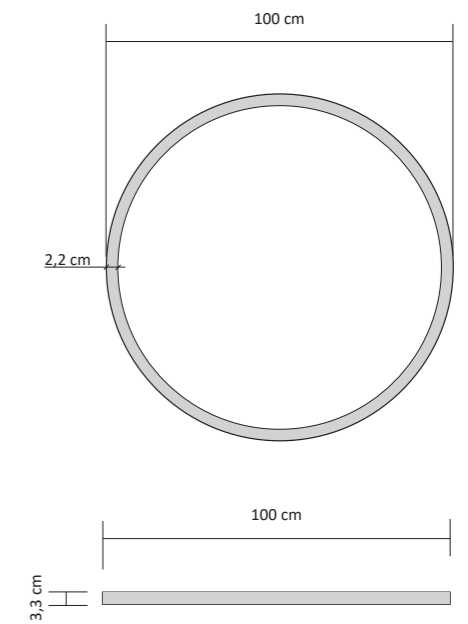

STANDARDAUSFÜHRUNG

PANEL-TYP: abgehangen

BELEUCHTUNGSART: Akzentbeleuchtung

GEHÄUSE: Farbe mattweiß

DIFFUSOR: thermoelastische Membran

LICHTQUELLE: LED (weiß + RGB)

STROMVERSORGUNG: externe Netzteil, die in der Deckenabdeckplatte oder abgesetzt montiert

INSTALLATIONSMETHODE: Höhenverstellbare Drahtschlingen (4 x 150 cm), Deckenabdeckplatte

TECHNISCHE DETAILS	FARB-TEMPERATUR	LICHT-STROM	NENN-SPANUNG	LEISTUNG PRO PANEL	GEWICHT PRO PANEL	VERPACKUNGS-MASS
DURCHMESSER 100 CM	3000 K	1300 lm	220-240 V	31 W	9 kg	120x120x10 cm
	4000 K	1410 lm	220-240 V	31 W	9 kg	120x120x10 cm
	6000 K	1450 lm	220-240 V	31 W	9 kg	120x120x10 cm

ZUSÄTZLICHE OPTIONEN

ABMESSUNGEN: Produktionsmöglichkeiten Ø 50 cm - 220 cm; mögliche Größe über Ø 220 cm*

INSTALLATIONSMETHODE: Kundenspezifische Länge der Drahtschlingen für die Montage

LICHTQUELLE: LED CCT, RGB, RGBW oder LED weiß mit Dimmer

LICHTSTROM: höherer oder niedrigerer Lichtstrom möglich

STEUERUNG: ON/OFF über die Fernbedienung oder das im Kit enthaltene Wandpanel.

Möglichkeit, die Beleuchtung mit Dali, DMX, KMX-Systeme, etc. zu steuern.

DIFFUSOR: Digitaldruck auf der Membran

FORM: oval, unregelmäßig*

Alle zusätzlichen Optionen werden individuell berechnet.

* Muss bestätigt werden. Lieferung des Panels in Teilen, die von einem autorisierten DPS-Installateur zusammengebaut werden müssen.

3D-PANEL-MODELLE ZUM DOWNLOAD:
dpsceilings.com/download/3d/ring.zip