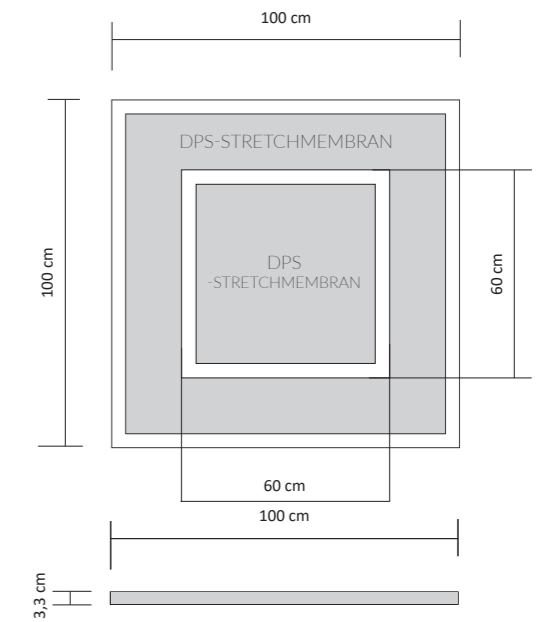

DOUBLE

dekorative Innenbeleuchtung

DOUBLE ist durch einen zusätzlichen Lichtstreifen ein außergewöhnliches Panel, Abhängig von der Farbe und dem Stil des Innenraums kann die Farbe und Textur der Oberfläche -einschließlich matt, satiniert, glänzend oder metallisch - ausgewählt werden.

DOUBLE bietet eine große Auswahl an Größen und passenden Montagesystemen, dank derer das Panel in jeder Höhe aufgehängt werden kann.

Die einfache, leichte Form dieses Modells macht es zu einer hervorragenden Licht- und Dekorationsquelle in jedem modernen Interieur.