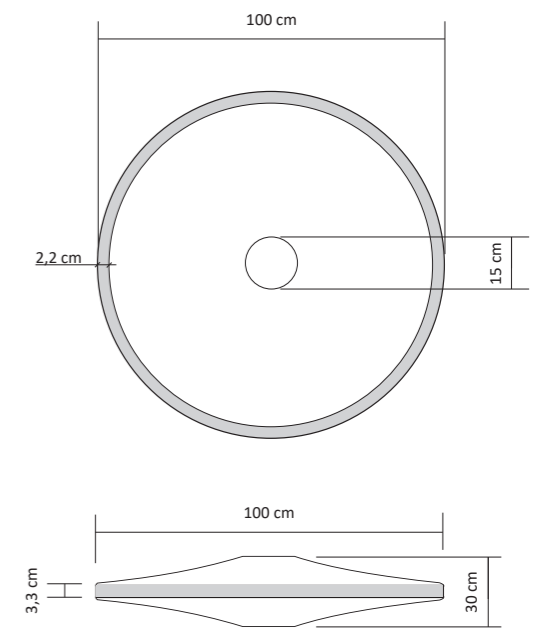

STANDARDAUSFÜHRUNG

- **PANEL-TYP:** abgehangen
- **BELEUCHTUNGSART:** Akzentbeleuchtung
- **GEHÄUSE:** Farbe mattweiß
- **DIFFUSOR:** thermoelastische Membran
- **LICHTQUELLE:** LED (weiß + RGB)
- **STROMVERSORGUNG:** externe Netzteil, die in der Deckenabdeckplatte oder abgesetzt montiert
- **INSTALLATIONSMETHODE:** Höhenverstellbare Drahtschlingen (4 x 150 cm), Deckenabdeckplatte

TECHNISCHE DETAILS	FARB-TEMPERATUR	LICHT-STROM	NENN-SPANUNG	LEISTUNG PRO PANEL	GEWICHT PRO PANEL	VERPACKUNGS-MASS
DURCHMESSER 100 CM	3000 K	2466 lm	220-240 V	78 W	14 kg	120x120x50 cm
	4000 K	2701 lm	220-240 V	78 W	14 kg	120x120x50 cm
	6000 K	2936 lm	220-240 V	78 W	14 kg	120x120x50 cm

ZUSÄTZLICHE OPTIONEN

- **ABMESSUNGEN:** Produktionsmöglichkeiten Ø 50 cm - 220 cm; mögliche Größe über Ø 220 cm*
- **INSTALLATIONSMETHODE:** Kundenspezifische Länge der Drahtschlingen für die Montage
- **LICHTQUELLE:** LED CCT, RGB, RGBW oder LED weiß mit Dimmer
- **LICHTSTROM:** höherer oder niedrigerer Lichtstrom möglich
- **STEUERUNG:** ON/OFF über die Fernbedienung oder das im Kit enthaltene Wandpanel.
  Möglichkeit, die Beleuchtung mit Dali, DMX, KMX-Systeme, etc. zu steuern.

Alle zusätzlichen Optionen werden individuell berechnet.

* Muss bestätigt werden. Lieferung des Panels in Teilen, die von einem autorisierten DPS-Installateur zusammengebaut werden müssen.

DESIGNVORSCHLAG

3D-PANEL-MODELLE ZUM DOWNLOAD:
dpsceilings.com/download/3d/ufo.zip