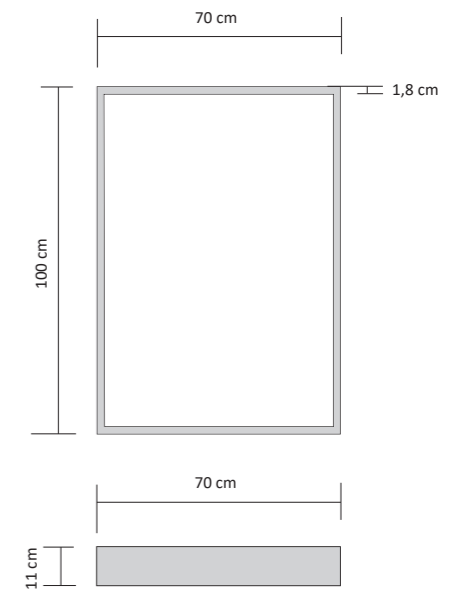

STANDARDAUSFÜHRUNG

PANEL-TYP: abgehangen

BELEUCHTUNGSART: Grundbeleuchtung

GEHÄUSE: Aluminium lackiert (RAL-Palette)

DIFFUSOR: thermoelastische Membran

LICHTQUELLE: LED (weiß)

STROMVERSORGUNG: Netzteil im Gehäuse*, am Gehäuse oder abgesetzt montiert

INSTALLATIONSMETHODE: Höhenverstellbare Drahtschlingen (4 x 150 cm), Deckenabdeckplatte

TECHNISCHE DETAILS	FARB-TEMPERATUR	LICHT-STROM	NENN-SPANUNG	LEISTUNG PRO PANEL	GEWICHT PRO PANEL	VERPACKUNGS-MASS
MAßE 100 x 70 CM	3000 K	3150 lm	220-240 V	74 W	13 kg	120x100x17 cm
	4000 K	3450 lm	220-240 V	74 W	13 kg	120x100x17 cm
	6000 K	3510 lm	220-240 V	74 W	13 kg	120x100x17 cm

ZUSÄTZLICHE OPTIONEN

BELEUCHTUNGSART: Grundbeleuchtung oder Akzentbeleuchtung

ABMESSUNGEN: Produktionsmöglichkeiten 60 cm - 250 cm; mögliche Größe über 250 cm**

INSTALLATIONSMETHODE: Kundenspezifische Länge der Drahtschlingen für die Montage oder direkt an der Decke**

LICHTQUELLE: LED CCT, RGB, RGBW oder LED weiß mit Dimmer

LICHTSTROM: höherer oder niedrigerer Lichtstrom möglich

STEUERUNG: ON/OFF über die Fernbedienung oder das im Kit enthaltene Wandpanel.

Möglichkeit, die Beleuchtung mit Dali, DMX, KMX-Systeme, etc. zu steuern.

DIFFUSOR: Digitaldruck auf der Membran

GEHÄUSE: dekoratives Furnier

FORM: quadratisch, rechteckig, anders**

Alle zusätzlichen Optionen werden individuell berechnet.

* Wenn die Konfiguration des Panels es zulässt.

** Muss bestätigt werden. Lieferung des Panels in Teilen, die von einem autorisierten DPS-Installateur zusammengebaut werden müssen.

100 CM X 200 CM LUME-R LICHT-PANEL

DESIGNVORSCHLAG

3D-PANEL-MODELLE ZUM DOWNLOAD:
dpsceilings.com/download/3d/lume.zip