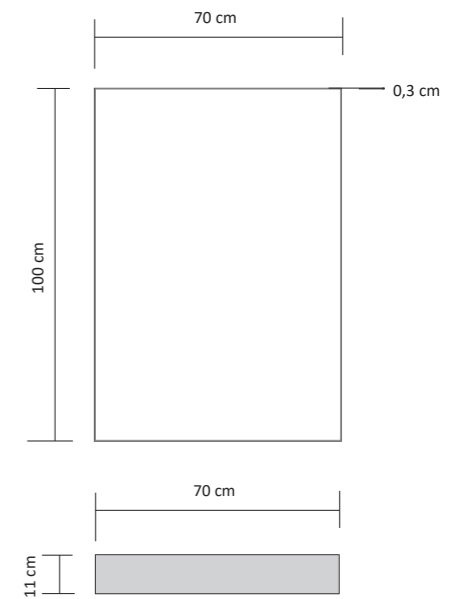

STANDARDAUSFÜHRUNG

PANEL-TYP: abgehangen

BELEUCHTUNGSART: Grundbeleuchtung

GEHÄUSE: Aluminium lackiert (RAL-Palette)

DIFFUSOR: thermoelastische Membran

LICHTQUELLE: LED (weiß)

STROMVERSORUNG: Netzteil im Gehäuse*, am Gehäuse oder abgesetzt montiert

INSTALLATIONSMETHODE: Höhenverstellbare Drahtschlingen (4 x 150 cm), Deckenabdeckplatte

TECHNISCHE DETAILS	FARB-TEMPERATUR	LICHT-STROM	NENN-SPANUNG	LEISTUNG PRO PANEL	GEWICHT PRO PANEL	VERPACKUNGS-MASS
MAßE 100 x 70 CM	3000 K	3150 lm	220-240 V	74 W	15 kg	120x100x17 cm
	4000 K	3450 lm	220-240 V	74 W	15 kg	120x100x17 cm
	6000 K	3510 lm	220-240 V	74 W	15 kg	120x100x17 cm

ZUSÄTZLICHE OPTIONEN

BELEUCHTUNGSART: Grundbeleuchtung oder Akzentbeleuchtung

ABMESSUNGEN: Produktionsmöglichkeiten 60 cm - 250 cm; mögliche Größe über 250 cm**

INSTALLATIONSMETHODE: Kundenspezifische Länge der Drahtschlingen für die Montage oder direkt an der Decke**

LICHTQUELLE: LED CCT, RGB, RGBW oder LED weiß mit Dimmer

LICHTSTROM: höherer oder niedrigerer Lichtstrom möglich

STEUERUNG: ON/OFF über die Fernbedienung oder das im Kit enthaltene Wandpanel.

Möglichkeit, die Beleuchtung mit Dali, DMX, KMX-Systeme, etc. zu steuern.

DIFFUSOR: Digitaldruck auf der Membran

GEHÄUSE: dekoratives Furnier

FORM: quadratisch, rechteckig, anders**

Alle zusätzlichen Optionen werden individuell berechnet.

* Wenn die Konfiguration des Panels es zulässt.

** Muss bestätigt werden. Lieferung des Panels in Teilen, die von einem autorisierten DPS-Installateur zusammengesetzt werden müssen.

3D-PANEL-MODELLE ZUM DOWNLOAD:
dpsceilings.com/download/3d/vaster.zip