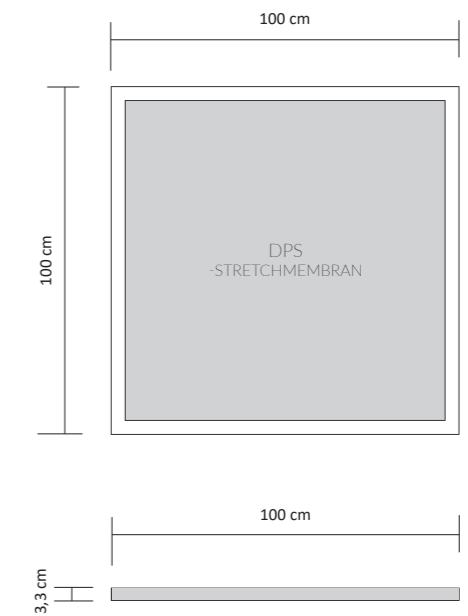

SIMPLE

dekorative Innenbeleuchtung

Das SIMPLE Licht Panel ist eine Lösung für jeden, der Eleganz in Kombination mit einer geradlinigen, minimalistischen Form schätzt.

Das Panel besteht aus einem LED-Profil und einer thermoelastischen Oberfläche mit verschiedenen Strukturvarianten und zahlreichen Farben zur Auswahl. Dies ist eine völlig einzigartige Option, mit der die Lichtquelle an andere Elemente des Innenraums angepasst werden kann.

Das SIMPLE-Panel bietet passende und universelle Befestigungssysteme sowie eine verschiedene Größenoptionen.

Das SIMPLE Panel ist sowohl ideal, um einen Tisch, eine Theke oder eine Kücheninsel zu beleuchten, als auch eine intime Raumbeleuchtung zu erzielen.

STANDARDAUSFÜHRUNG

PANEL-TYP: abgehangen

BELEUCHTUNGSART: Akzentbeleuchtung

GEHÄUSE: lackiertes Aluminium (RAL-Palette)

FARBE UND OBERFLÄCHE DER MEMBRAN: lieferbar laut Farbkarte (dpsceilings.com/marketing/DPS_farbkarte.pdf)

DIFFUSOR: Lichtprofil

LICHTQUELLE: LED (weiß)

STROMVERSORGUNG: Netzteil im Gehäuse*, am Gehäuse oder abgesetzt montiert

INSTALLATIONSMETHODE: Höhenverstellbare Drahtschlingen (4 x 150 cm), Deckenabdeckplatte

TECHNISCHE DETAILS	FARB-TEMPERATUR	LICHT-STROM	NENN-SPANUNG	LEISTUNG PRO PANEL	GEWICHT PRO PANEL	VERPACKUNGS-MASS
	3000 K	1680 lm	220-240 V	40 W	13 kg	120x120x10 cm
MAßE 100 x 100 cm	4000 K	1840 lm	220-240 V	40 W	13 kg	120x120x10 cm
	6000 K	2000 lm	220-240 V	40 W	13 kg	120x120x10 cm

ZUSÄTZLICHE OPTIONEN

ABMESSUNGEN: Produktionsmöglichkeiten 60 cm - 250 cm; mögliche Größe über 250 cm**

INSTALLATIONSMETHODE: Kundenspezifische Länge der Drahtschlingen für die Montage oder direkt an der Decke**

LICHTQUELLE: LED weiß mit Dimmer

STEUERUNG: ON/OFF über die Fernbedienung oder das im Kit enthaltene Wandpanel.
Möglichkeit, die Beleuchtung mit Dali, DMX, KMX-Systeme, etc. zu steuern.

DIFFUSOR: Digitaldruck auf der Membran

GEHÄUSE: dekoratives Furnier

FORM: quadratisch, rechteckig

Alle zusätzlichen Optionen werden individuell berechnet.

* Wenn die Konfiguration des Panels es zulässt.

** Muss bestätigt werden. Lieferung des Panels in Teilen, die von einem autorisierten DPS-Installateur zusammengebaut werden müssen.

100 CM x 100 CM SIMPLE LICHT-PANEL

DESIGNVORSCHLAG

3D-PANEL-MODELLE ZUM DOWNLOAD:
dpsceilings.com/download/3d/simple.zip