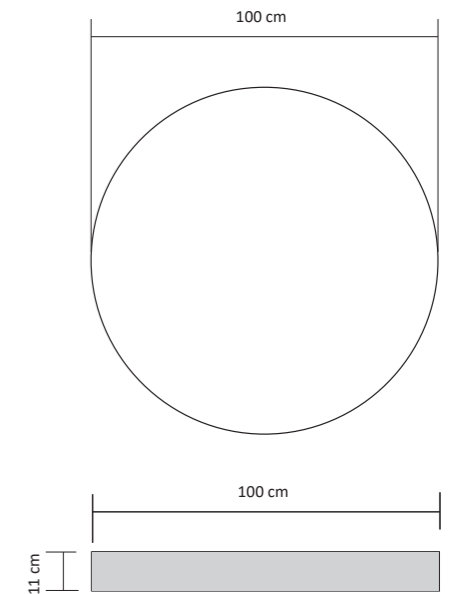

STANDARDAUSFÜHRUNG

PANEL-TYP: abgehangen

BELEUCHTUNGSART: Grundbeleuchtung

GEHÄUSE: Aluminium lackiert (RAL-Palette)

DIFFUSOR: thermoelastische Membran

LICHTQUELLE: LED (weiß)

STROMVERSORGUNG: Netzteil im Gehäuse*, am Gehäuse oder abgesetzt montiert

INSTALLATIONSMETHODE: Höhenverstellbare Drahtschlingen (4 x 150 cm), Deckenabdeckplatte

TECHNISCHE DETAILS	FARB-TEMPERATUR	LICHT-STROM	NENN-SPANUNG	LEISTUNG PRO PANEL	GEWICHT PRO PANEL	VERPACKUNGS-MASS
DURCHMESSER 100 CM	3000 K	3876 lm	220-240 V	91 W	11 kg	120x120x17 cm
	4000 K	5655 lm	220-240 V	116W	11 kg	120x120x17 cm
	6000 K	4332 lm	220-240 V	91W	11 kg	120x120x17 cm

ZUSÄTZLICHE OPTIONEN

BELEUCHTUNGSART: Grundbeleuchtung oder Akzentbeleuchtung

ABMESSUNGEN: Produktionsmöglichkeiten Ø 50 cm - 250 cm; mögliche Größe über Ø 250 cm**

INSTALLATIONSMETHODE: Kundenspezifische Länge der Drahtschlingen für die Montage oder direkt an der Decke**

LICHTQUELLE: LED CCT, RGB, RGBW oder LED weiß mit Dimmer

LICHTSTROM: höherer oder niedrigerer Lichtstrom möglich

STEUERUNG: ON/OFF über die Fernbedienung oder das im Kit enthaltene Wandpanel.

Möglichkeit, die Beleuchtung mit Dali, DMX, KMX-Systeme, etc. zu steuern.

DIFFUSOR: Digitaldruck auf der Membran

GEHÄUSE: dekoratives Furnier

FORM: oval, unregelmäßig**

Alle zusätzlichen Optionen werden individuell berechnet.

* Wenn die Konfiguration des Panels es zulässt.

** Muss bestätigt werden. Lieferung des Panels in Teilen, die von einem autorisierten DPS-Installateur zusammengesetzt werden müssen.

3D-PANEL-MODELLE ZUM DOWNLOAD:
dpsceilings.com/download/3d/moon.zip