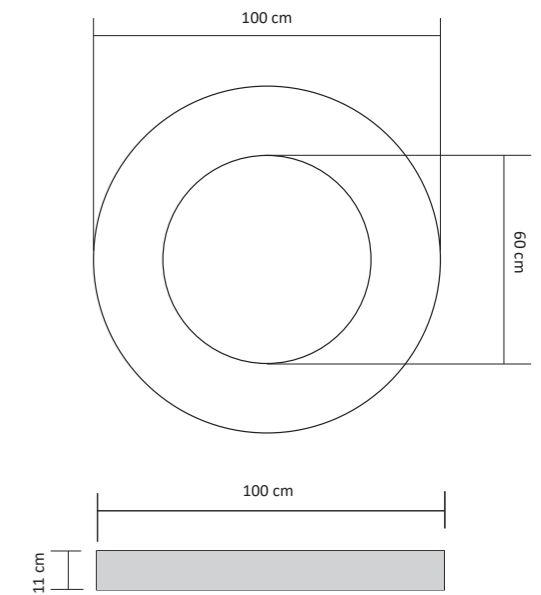

COLLAR

Einsatz / dekorative Innenbeleuchtung

COLLAR ist ein Panel mit einer ursprünglichen Form, die für den Einsatz in privaten, gewerblichen und öffentlichen Gebäuden vorgesehen ist.

Die gleichmäßig verteilten LEDs und die halbtransparente thermoelastische Membranoberfläche sorgen für eine perfekt homogene Lichtausbreitung.

Das Panel bietet ein universelles Montagesystem mit einer Vielzahl von Größen und einer breiten Auswahl an Farben und Gehäuserahmen.

Mit der Kombination aus Funktionalität und attraktivem Design entspricht COLLAR genau den Trends des modernen Innendesigns.

STANDARDAUSFÜHRUNG

PANEL-TYP: abgehangen

BELEUCHTUNGSART: Grundbeleuchtung

GEHÄUSE: Aluminium lackiert (RAL-Palette)

DIFFUSOR: thermoelastische Membran

LICHTQUELLE: LED (weiß)

STROMVERSORGUNG: Netzteil im Gehäuse*, am Gehäuse oder abgesetzt montiert

INSTALLATIONSMETHODE: Höhenverstellbare Drahtschlingen (4 x 150 cm), Deckenabdeckplatte

TECHNISCHE DETAILS	FARB-TEMPERATUR	LICHT-STROM	NENN-SPANUNG	LEISTUNG PRO PANEL	GEWICHT PRO PANEL	VERPACKUNGS-MASS
	3000 K	2200 lm	220-240 V	70 W	11 kg	120x100x17 cm
DURCHMESSER 100 CM	4000 K	3900 lm	220-240 V	78 W	11 kg	120x120x17 cm
	6000 K	2200 lm	220-240 V	70 W	11 kg	120x120x17 cm

ZUSÄTZLICHE OPTIONEN

BELEUCHTUNGSART: Grundbeleuchtung oder Akzentbeleuchtung

ABMESSUNGEN: Produktionsmöglichkeiten Ø 100 cm - 200 cm; mögliche Größe über Ø 200 cm**

INSTALLATIONSMETHODE: Kundenspezifische Länge der Drahtschlingen für die Montage oder direkt an der Decke**

LICHTQUELLE: LED CCT, RGB, RGBW oder LED weiß mit Dimmer

LICHTSTROM: höherer oder niedrigerer Lichtstrom möglich

STEUERUNG: ON/OFF über die Fernbedienung oder das im Set enthaltene Wandpanel.

Möglichkeit, die Beleuchtung mit Dali, DMX, KMX-Systeme, etc. zu steuern.

DIFFUSOR: Digitaldruck auf der Membran

GEHÄUSE: dekoratives Furnier

Alle zusätzlichen Optionen werden individuell berechnet.

* Wenn die Konfiguration des Panels es zulässt.

** Muss bestätigt werden. Lieferung des Panels in Teilen, die von einem autorisierten DPS-Installateur zusammengesetzt werden müssen.

3D-PANEL-MODELLE ZUM DOWNLOAD:
dpsceilings.com/download/3d/collar.zip